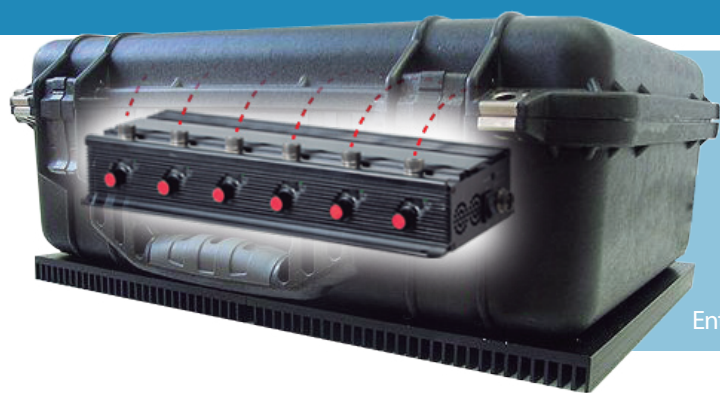

# MALETIN BLOQUEADOR CELULAR TOTAL COVERAGE

**El más completo y potente sistema portable de inhibición de señales de telefonía móvil oculto dentro de un portafolio de uso cotidiano.**

El **Maletín Bloqueador Celular Total Coverage** es una herramienta fundamental para el resguardo de la confidencialidad en reuniones, salas de crisis o en cualquier situación en la que sea necesario inhibir las señales frecuencia de teléfonos móviles 2G, 3G y 4G de manera totalmente confidencial.

Dentro del portafolio se encuentra el bloqueador de señal de última generación que le permitirá mantener el área seleccionada libre de comunicaciones. Gracias a su amplio alcance (hasta unos 30 metros dependiendo de las condiciones) y su gran área de cobertura (hasta 6 bandas) este dispositivo es capaz de bloquear la totalidad de señales de telefonía móvil de la actualidad.

El **Maletín Bloqueador Celular Total Coverage** cuenta con una batería interna que permite su utilización continua durante 1 hora al máximo de su poder. Además el dispositivo cuenta con una fuente de alimentación externa que se conecta de manera directa al equipo y permite su utilización de manera continua.

## Características Especiales

- Cobertura totalmente encubierta
- Ventilación interna incorporada para el mejor desempeño del equipo
- Trabajo continuo las 24 horas gracias a su conexión de alimentación externa
- Control independiente y simultáneo de los canales de frecuencia
- 15 Watt de salida de potencia que brinda un bloqueo más eficiente
- Entre 5 y hasta 30 metros de cobertura dependiendo de las condiciones de uso