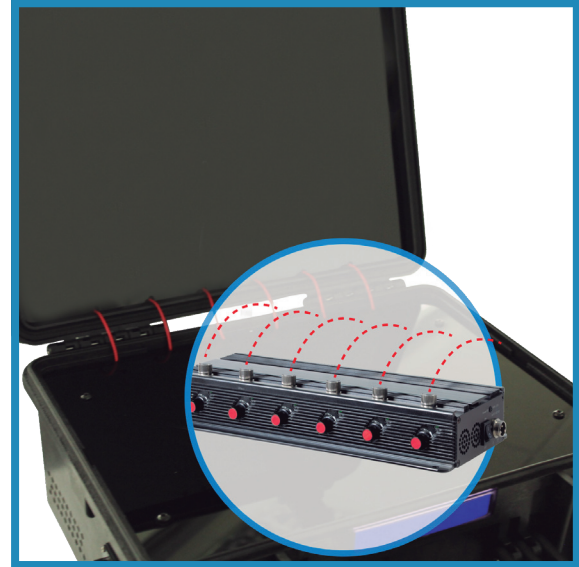

MALETIN BLOQUEADOR CELULAR TOTAL COVERAGE

Características Especiales

Potencia	15 Watt
Rango de frecuencia	851/869 - 894 MHz, 925/936 - 965 MHz, 1800 - 1990 MHz, 2110 - 2170 MHz, 2400 - 2485 MHz, 2620 - 2690 MHz
Bandas	4G LTE700, CDMA850, PHS1900, 3G CDMA200, 4G LTE 2600, WiFi 2.4 Ghz.
Canales	851/869 - 894 MHz, 925/936 - 965 MHz, 1800 - 1990 MHz, 2110 - 2170 MHz, 2400 - 2485 MHz, 2620 - 2690 MHzHz
Fuente de alimentación	AC: 110/220V DC12V, Corriente eléctrica: 8A
Batería interna	Batería de Litio incorporada 12V/15AH
Consumo de energía	75 Watt
Radio de cobertura	Hasta 30 metros (fuerza de señal <= -75dbm)
Peso	8700 gr
Dimensiones	400 x 270 x 210 mm