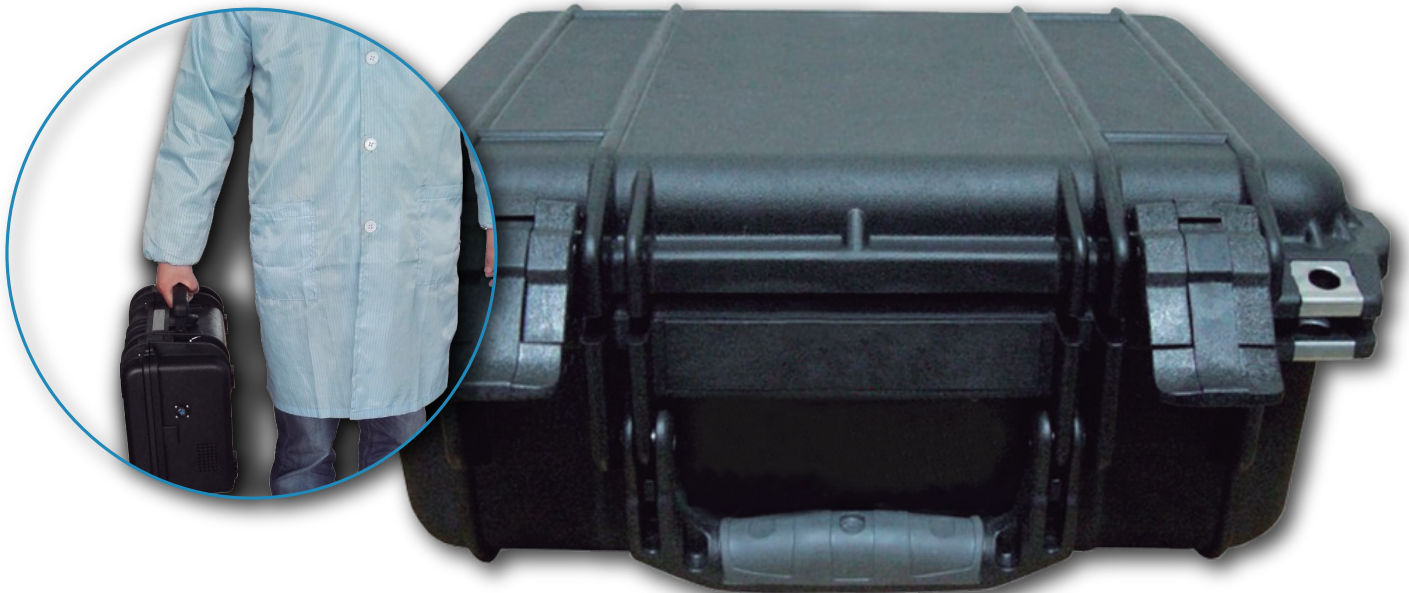

Características Especiales

- Maletín Bloqueador Celular Total Coverage
- Cargador de batería
- Manual detallado en español