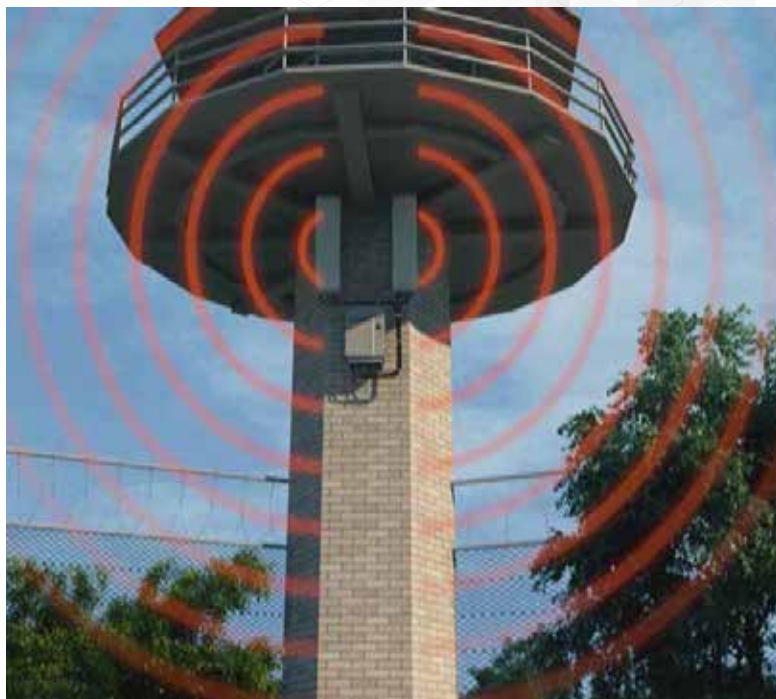

BLOQUEADOR PARA RECLUSORIOS 4G 250 WATT ACCESO REMOTO

Características Técnicas

Potencia:	250 Watt
Consumo	2500 VA
Frecuencia de bloqueo	CDMA850/UMTS: 851-894 GSM1900 : 1930-1990 3G : 2110-2170 4G/LTE: 2110-2155 WIFI/Bluetooth : 2400-2500
Armazón	Metal reforzado
Fuente de bloqueo	DDS
Sistema de control	Acceso Remoto desde PC
Adaptador externo AC	230 VAC / 110 VAC 24-27 VDC
Humedad	5% - 80%
Temperatura de operación	-40 °C - +65 °C
Sistema de ventilación	Inteligente con filtros de aire incorporados
Protección a prueba de agua	IP55
Antenas	Direccional (Omnidireccional opcional no incluida)
Alcance de antenas	Direccional hasta 15 dBi, Omnidireccional hasta 8 dBi
Dimensiones	721 x 451 x 319 mm
Peso	51000 grs

Con un alcance de
bloqueo de una
gran distancia

i

Incluye

Bloqueador Reclusorios 4G 250 Watt Acceso Remoto
Manual detallado en español